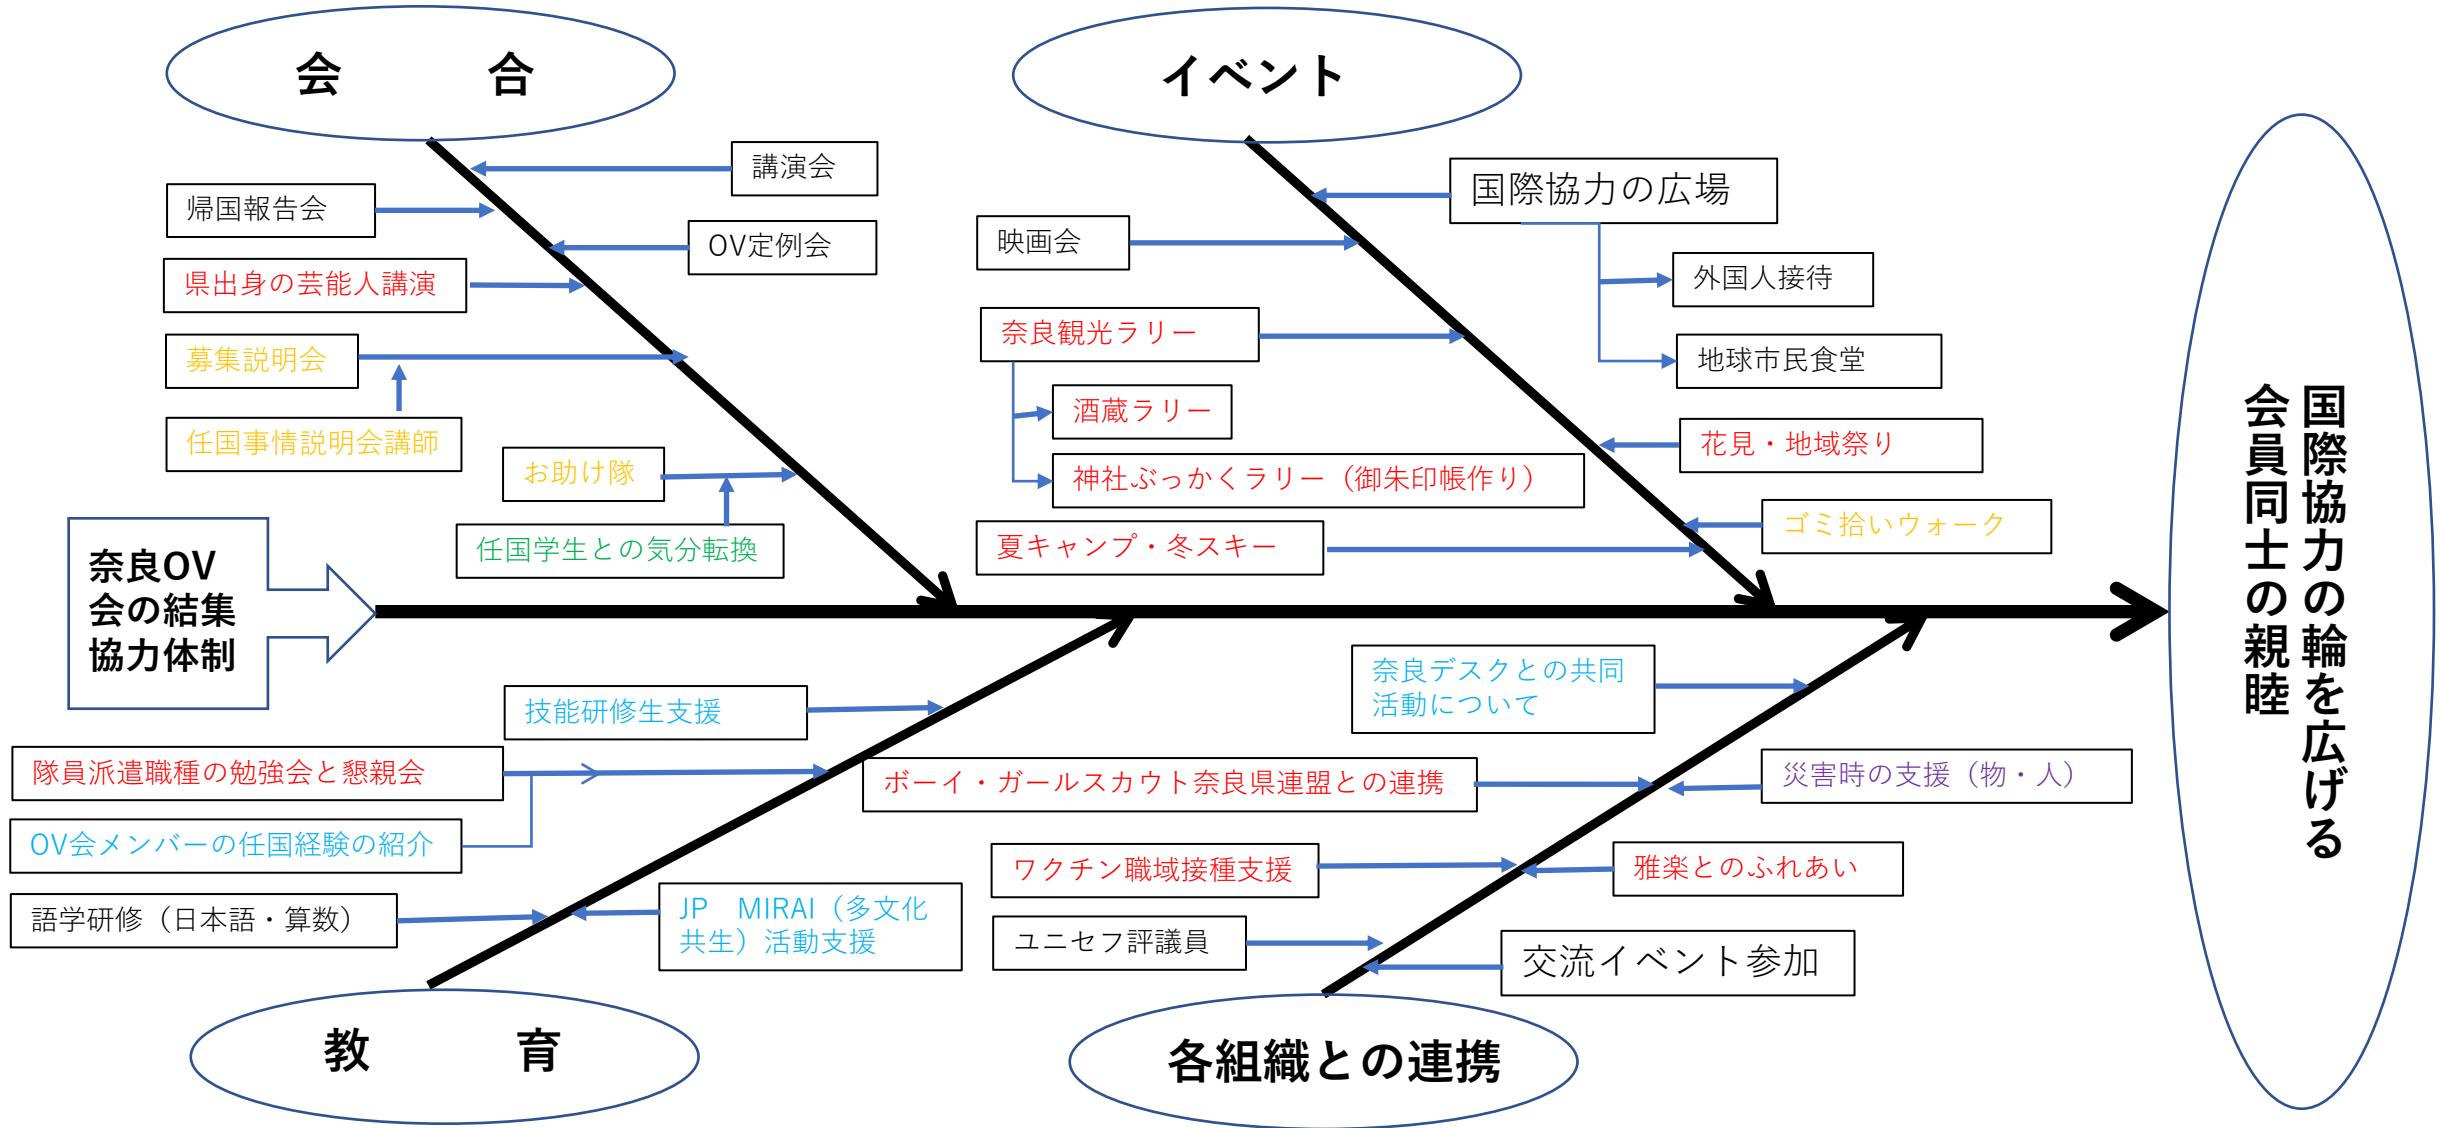

# ○ 奈良県協力隊OV会活動指針（2022年）

\*\*地球市民食堂：在住の外国人を対象に食事をすることによる生活相談（2年前より開始）  
→日本料理だけでなく、出身国の料理紹介→人脈京成（人と人のつながり）